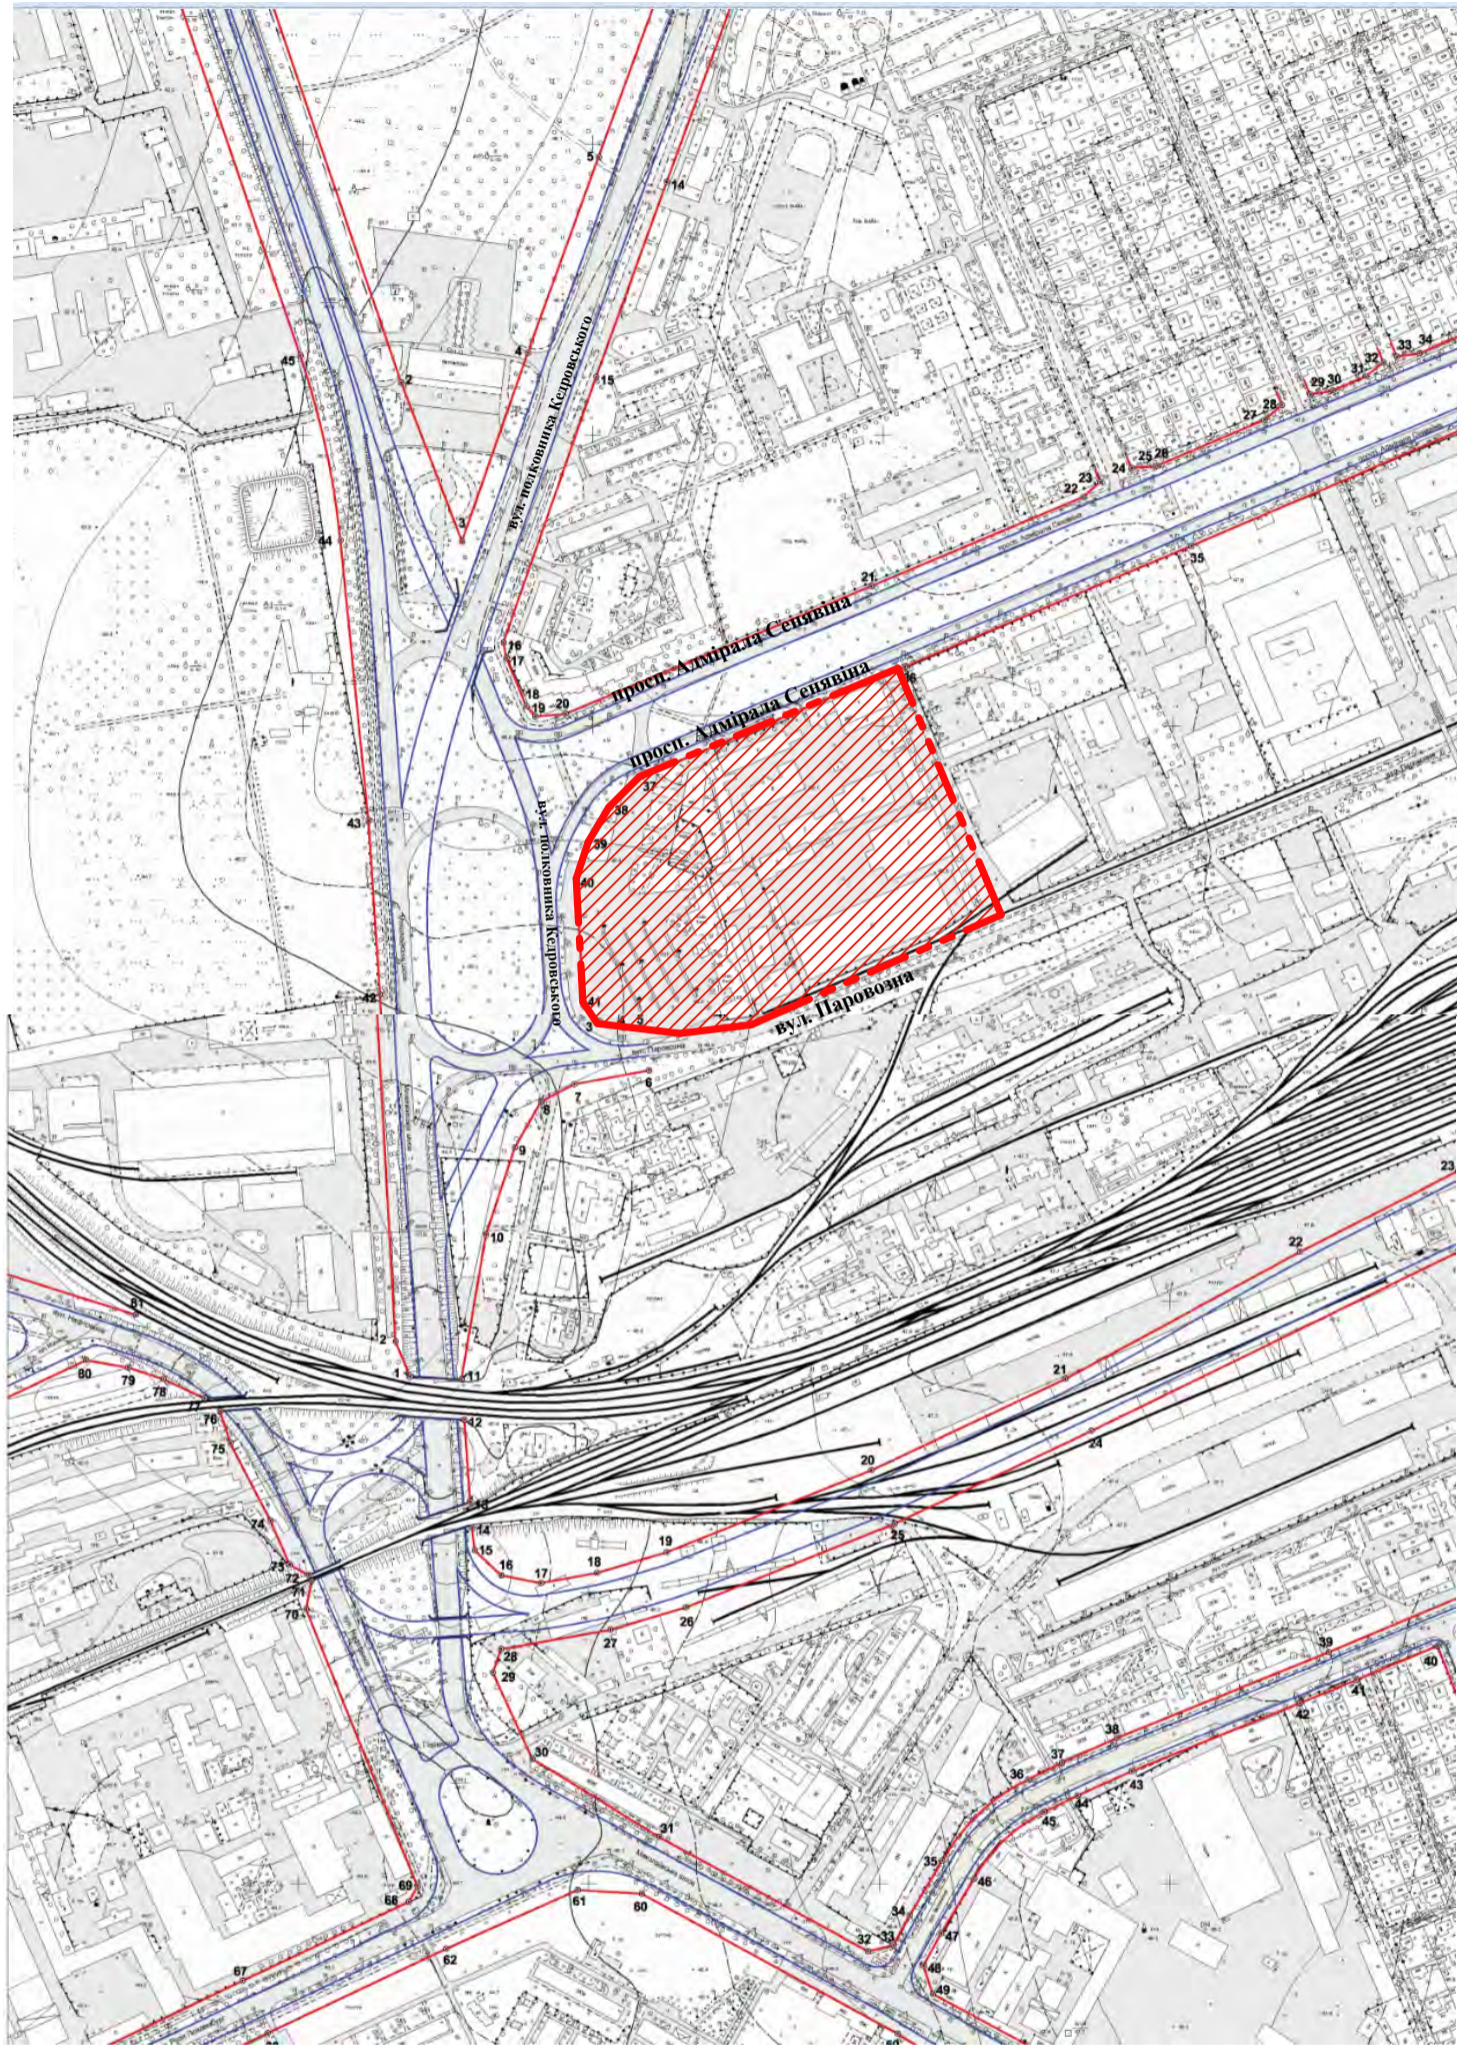

# Схема розташування території (в плані частини району) М1:2000

Ділянка проекту ДПТ

СОГЛАСОВАНО:	
Инов. № подл.	
Підпис і дата	
Взамен инов. №	

		<b>2018</b>		
ГАП	Молчанова І.А.	Детальний план території, обмеженої вул. Паровозною-просп. Адмірала Сенявіна- проїздом промислової зони-вул. полковника Кедровського.		
ГІП	Волох М.В.			
Перевірів	Каманська Л.Г.			
Виконав	Івченко О.М.			
		Стадія	Лист	Листов
		ДПТ	1	
		Схема розташування території (в плані частини району) М1:2000 ФОП Молчанова І.А. сертифікат АА №003236		